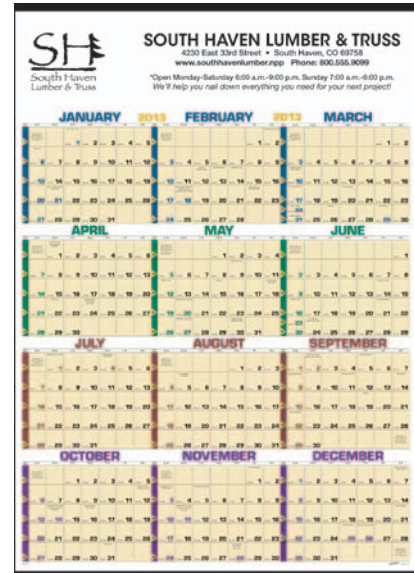

No. 1600

No. 3206

No. 2302

No. 4425

No. 6100-6105

No. 6251

1600	100	250	500	750	1000	2500
THRU 7.1.12	\$2.94	2.82	2.66	2.57	2.30	2.15
AFTER 7.1.12	\$3.31	3.20	2.99	2.90	2.57	2.44

4C2D

2302	50	100	250	500	750	1000	2500
THRU 7.1.12	\$8.87	8.11	7.36	6.84	6.02	5.28	4.60
AFTER 7.1.12	\$10.90	9.18	8.34	7.73	6.75	5.94	5.21

4A3B

3206	50	100	250	500	750	1000	2500
THRU 7.1.12	\$7.36	6.70	5.99	5.85	5.35	4.76	4.27
AFTER 7.1.12	\$8.15	7.43	6.65	6.48	5.93	5.25	4.70

5A2B

4425	100	250	500	750	1000	2500	5000
THRU 7.1.12	\$4.70	4.59	4.11	3.96	3.88	3.55	3.24
AFTER 7.1.12	\$5.22	5.09	4.56	4.38	4.31	3.91	3.59

2B5C

6100-6105	50	100	250	500	750	1000	2500
THRU 7.1.12	\$9.49	7.43	6.46	5.72	5.19	4.81	4.29
AFTER 7.1.12	\$10.63	8.27	7.23	6.42	5.80	5.36	4.83